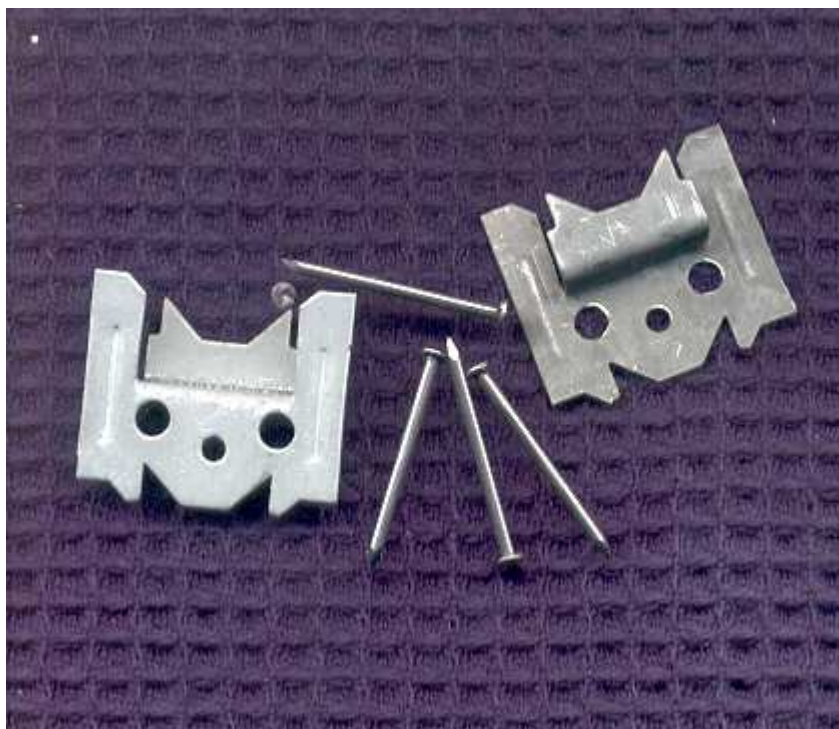

Piegāde
vairāk kā 10 pac pasizvešana
vairāk kā 100 pac pasizvešana
vairāk kā 1000 pac Rīgas
robežas
bez maksas

Dzelņlenta

Ziņas par precī:

Izgatavošanas materiāls:

Cinkotais tērauds,

Izmēri 19x0,5x0,55

Iepakojums:rullis līdz 200 metri