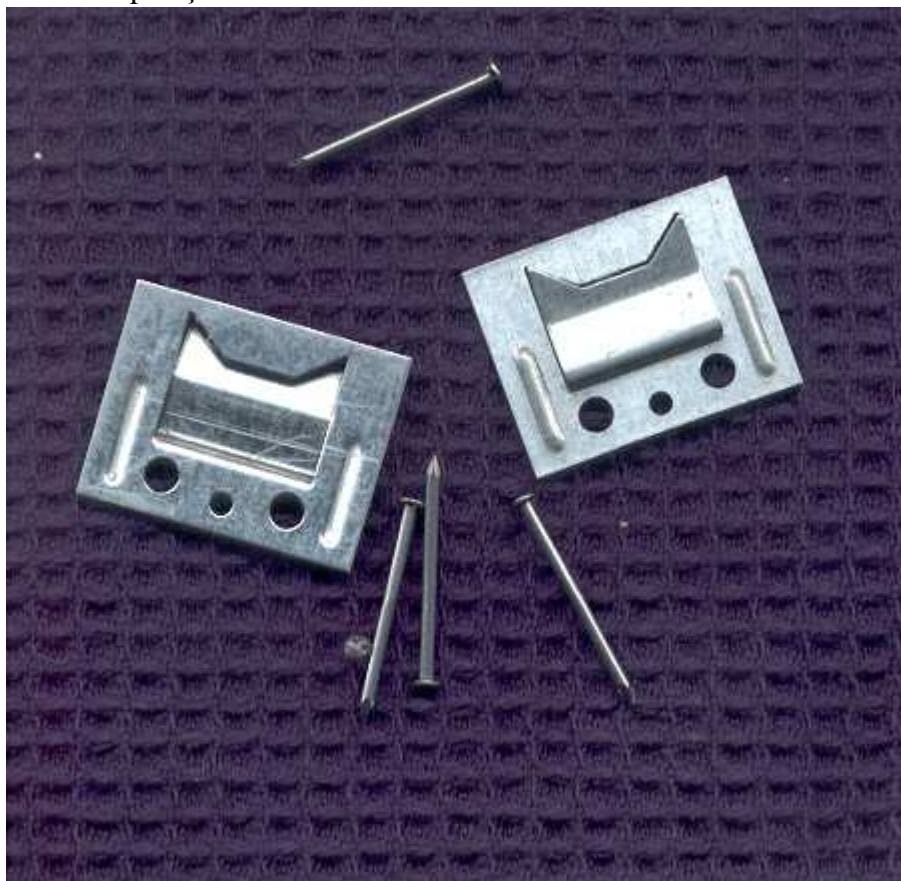

Klaimers 1

Ziņas par preci:
Iepakojums: 100
gabali

Cenas bez PVN
Cena pēc vienosanas
vairāk kā 10 paciņas 0,98 LVL par paciņu
vairāk kā 100 paciņas 0,82 LVL par
paciņu
vairāk kā 1000 paciņas 0,74 LVL par
paciņu

Piegāde
vairāk kā 10 pac pasizvešana
vairāk kā 100 pac pasizvešana
vairāk kā 1000 pac Rīgas
robežas
bez maksas